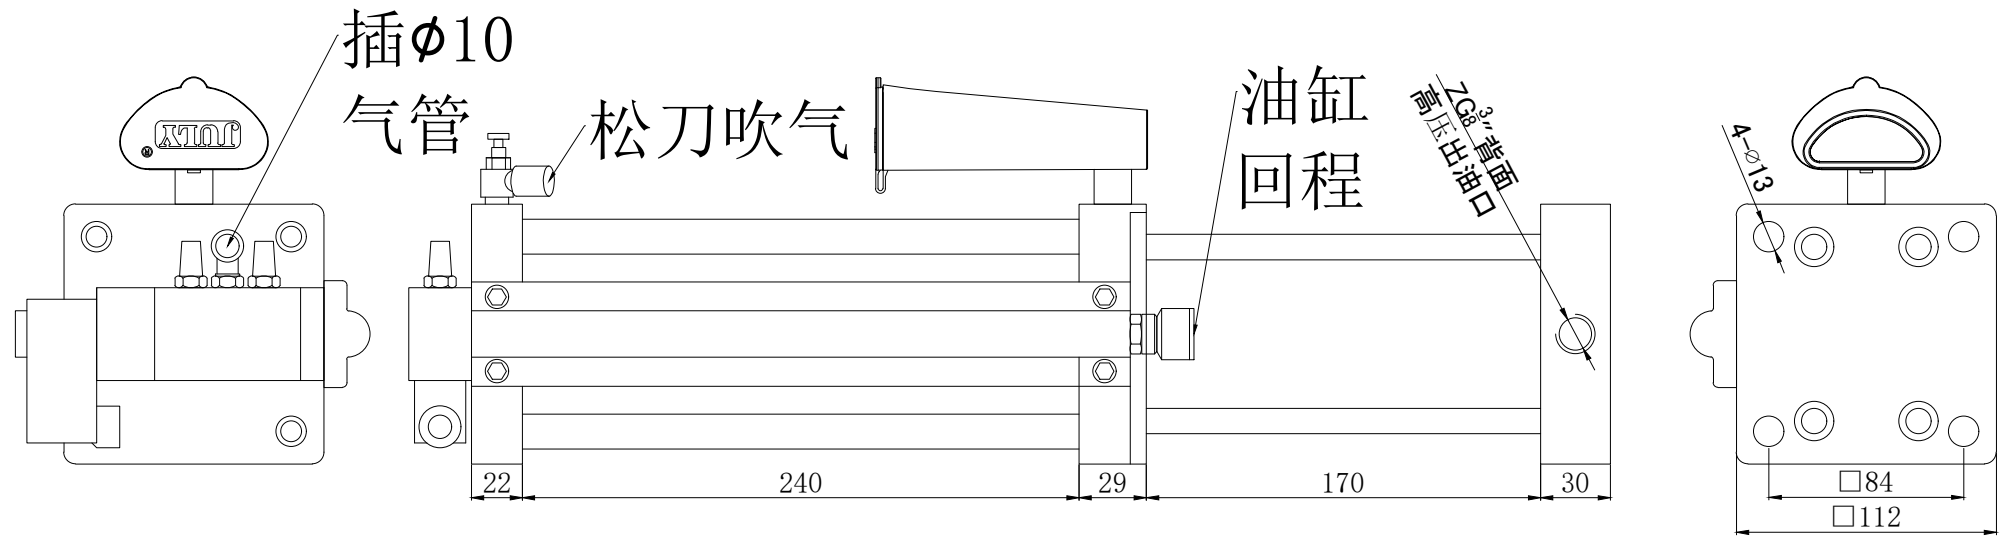

直连式气液增压缸：JLDZ-100-L12.7-Q110-LN

工作 气源	0.3MPa	0.4MPa	0.5MPa	0.6MPa	0.7MPa	0.8MPa	JULY® 台湾久力实业有限公司				型号	JLDZ-100-L12.7-Q110-LN				
											名称	打刀缸款直压式增压器				
高压 压强	3.8MPa	5.1MPa	6.3MPa	7.6MPa	8.9MPa	10.2MPa	设计		制图	Chou	图号	20230000	数量	台	视图	⊕
							版本	2301	审核		日期	2023-01-01	第	页	共	页